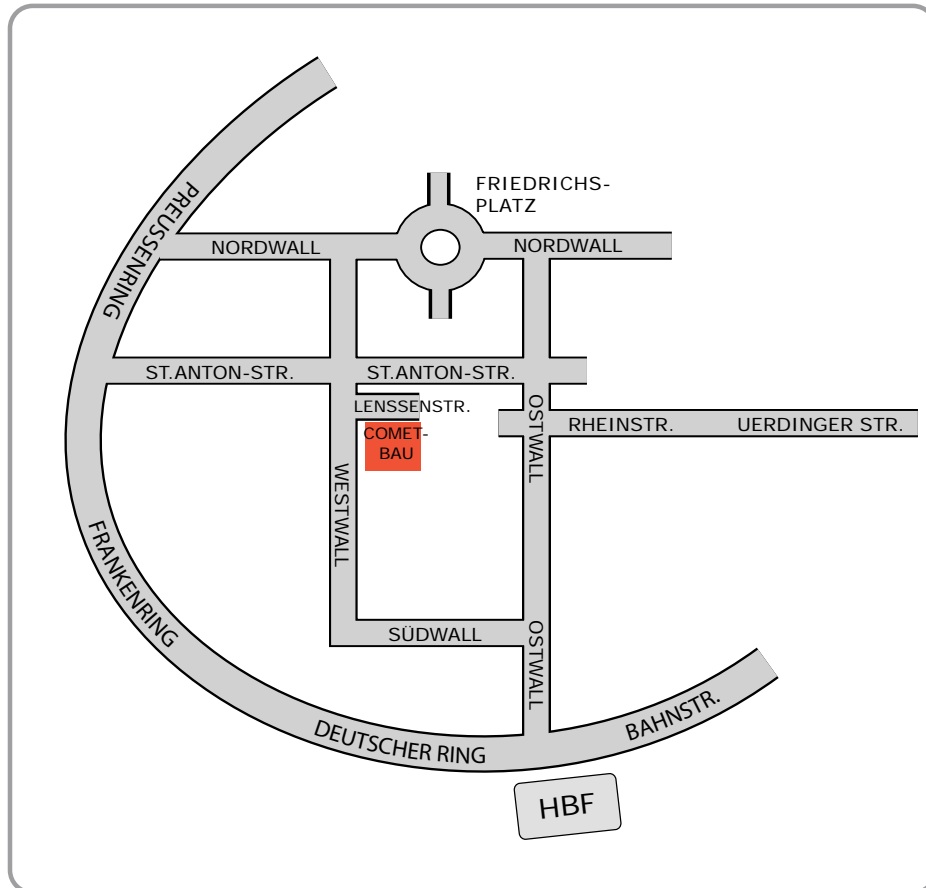

## ANFAHRT

### Von der Autobahn 57

A57: Ausfahrt Krefeld-Zentrum,

Essener Str.,

Uerdinger Str.(ca. 4 km),

am Ostwall rechts abbiegen,

nächste Ampel links auf die St. Anton-Str.,

links in den Westwall,

Parken auf dem Mittelstreifen des Westwalls